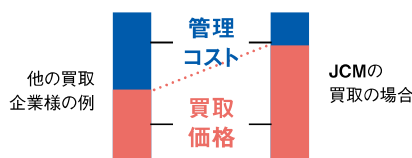

JCMのあんしんポイント /

大手企業
1700社と
提携

防衛省・外務省・JICA・医師協同組合・弁護士協同組合・税理士会・司法書士協同組合・警察生活協同組合・NHK共済会・NX日本運通・ANA・JAL・NECグループ・Panasonicグループ・三菱電機グループ・日立グループ・伊藤忠商事・三井物産・丸紅・双日・AEONグループ・TOTO・カシオ・東京建物・ハウスメイト・電力生活協同組合・県庁生活協同組合・学校生活協同組合その他 計1,700社

創業
1984年
豊富な買取実績

JCMは、一般社団法人 日本中古自動車販売協会連合会と、銀行・信販・生損保など60社の出資提携により1984年に設立された会社です。
中古車情報誌「カーセンサー」の営業・制作・自動車販売店向けの販売管理システムの開発・販売等を行っています。

コストを抑え
お客様に**還元**

提携企業様からのご紹介による「出張買取」がメインのため、店舗や広告宣伝費用が不要。この管理コストの差をお客様への買取価格に還元し、高価買取を可能にしています。

他にも
豊富な
メリット!

出張査定
無料

諸手続代行費用
無料

買取金額
約**1ヶ月前**に
確定

お引取り当日の
現金
支払いOK!

お申込み・お問い合わせ

査定のご相談は、下記 FAX または WEB から可能です。

FAX : 0120-224-688 / WEB : <http://www.jcmnet.co.jp/daikyo/>

お名前	
ご住所	☎ ( ) -
連絡方法	電話・メール ( )

年式	初度登録	年	月
車名			
色			
売却予定時期			
グレード			
走行距離			

チラシ配布元

損害保険代理業協会会員

車検証も一緒にFAXいただくより詳しい概算査定額をご案内可能です。お車の内容により概算価格算出が難しい場合がございます(出張査定にてご対応いたします)。

個人情報の取扱について
お客様からお預かりした個人情報は、本サービスを円滑・的確に提供するために利用し、ご本人の了承を得ずに第三者への開示・提供や目的以外での利用はいたしません。ただし、サービスにより利用目的の達成に必要な範囲内において個人情報取扱い業務の一部または全部を当社提携委託先に行う場合があります。(この場合は、個人情報取扱いに関し、当社同等以上の義務を課します) / お客様が個人情報を提供することに関しては、お客様任意のものとなりますが、情報が不十分な場合には、本サービスをご利用できない場合がございます。 / お客様の個人情報に関する、情報開示・訂正・削除は、下記までお問合せください。【個人情報取扱に関する問い合わせ】(株)JCM 流通事業部 個人情報保護部門管理者 ryutsu@jcmnet.co.jp 電話：03-3219-0055